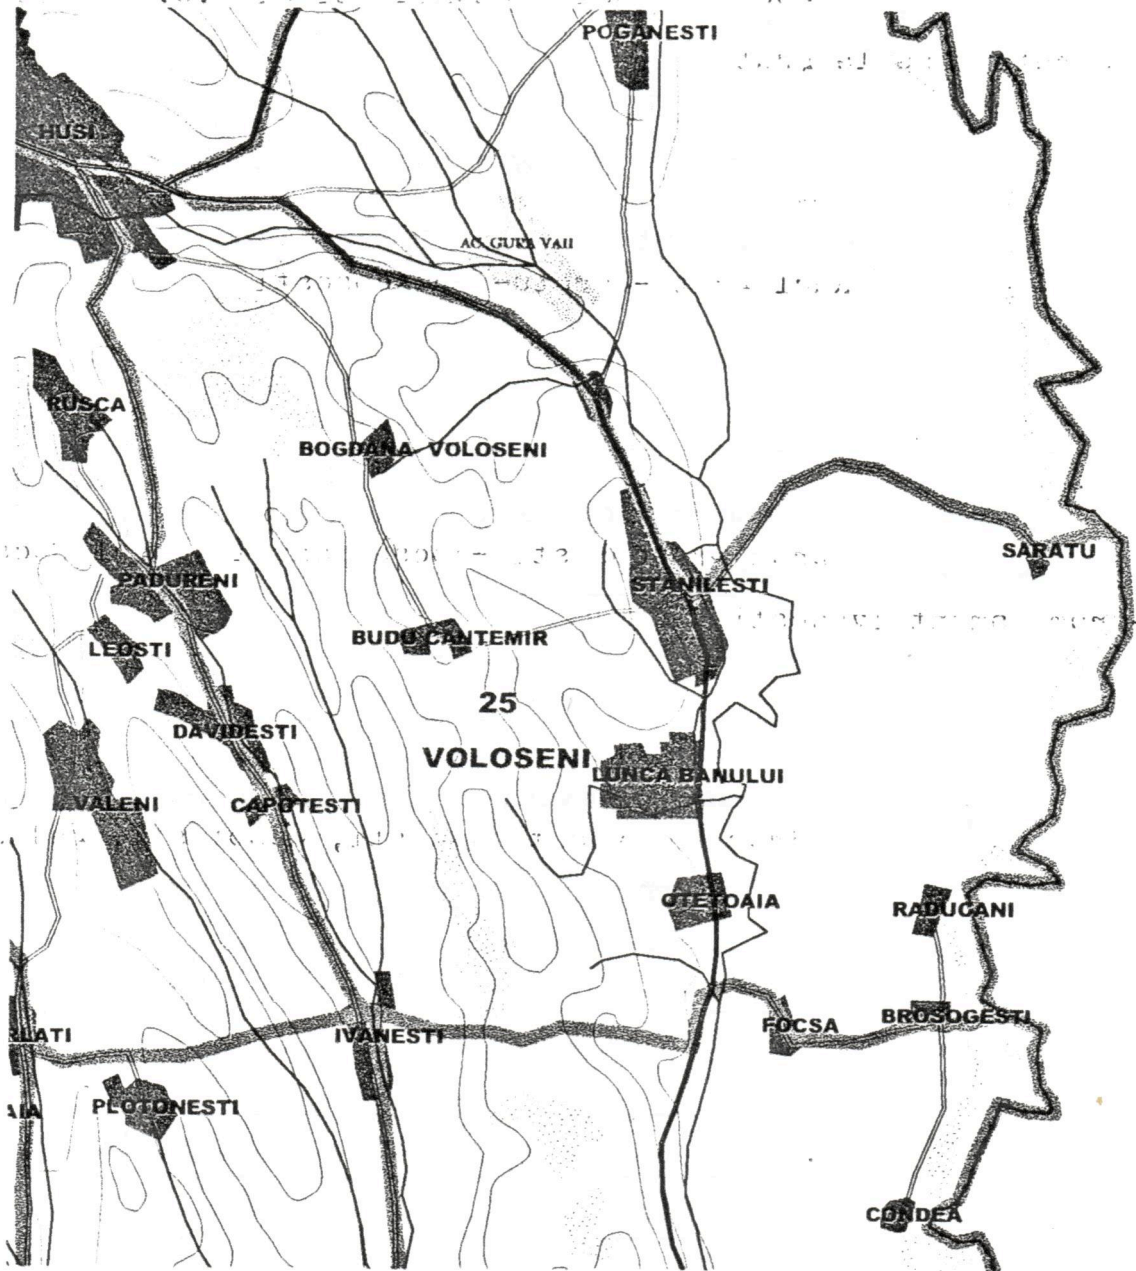

# VOLOSENI

- Rauri
- Cai ferate
- Drumuri nationale
- Drumuri
- Curbe de nivel
- Limite judet
- Limite fonduri de vanatoare
- Lacuri
- Localitati
- Padure

Limitele fondului

Limita de nord Soseaua Husi - Stanilești si D.C. Stanilești  
- Saratu până la Prut

Limita de est Râul Prut -Saratu- Broscosesti

Limita de Sud Drum Broscosesti -Focsa până la podul Focsa  
-drum pământ Ivănești

Limita de Vest drum de pământ Ivănești, Capotesti, Padureni-Hus

Observații

AJVPS Doleu  
Arhiv